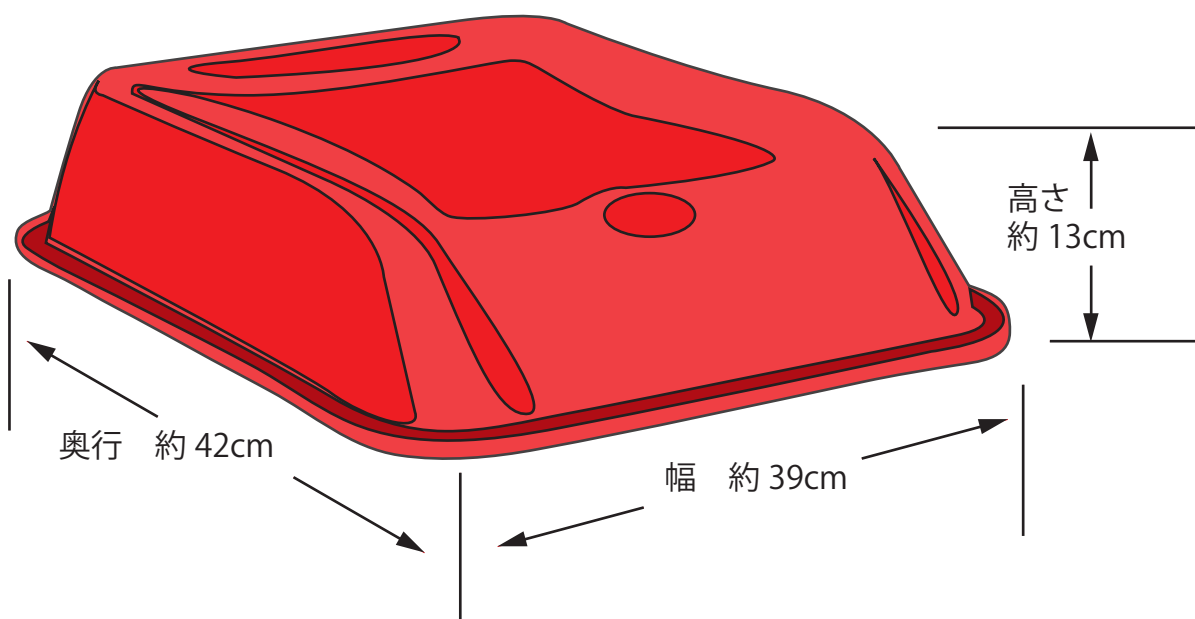

# お子様の視線を確保！

【横須賀市文化会館・はまゆう会館 子供用チャイルドシート導入】

「お子様の座高がより高くなる」を実現！

アタイでも  
観える！

★ お子様が見えを確保できるように、座面にセットできるシートをご用意しました。

大人の座高に邪魔されることなく、舞台を楽しむことができる鑑賞環境を実現。

小さなお客様に優しいチャイルドシートです。

チャイルドシート導入数