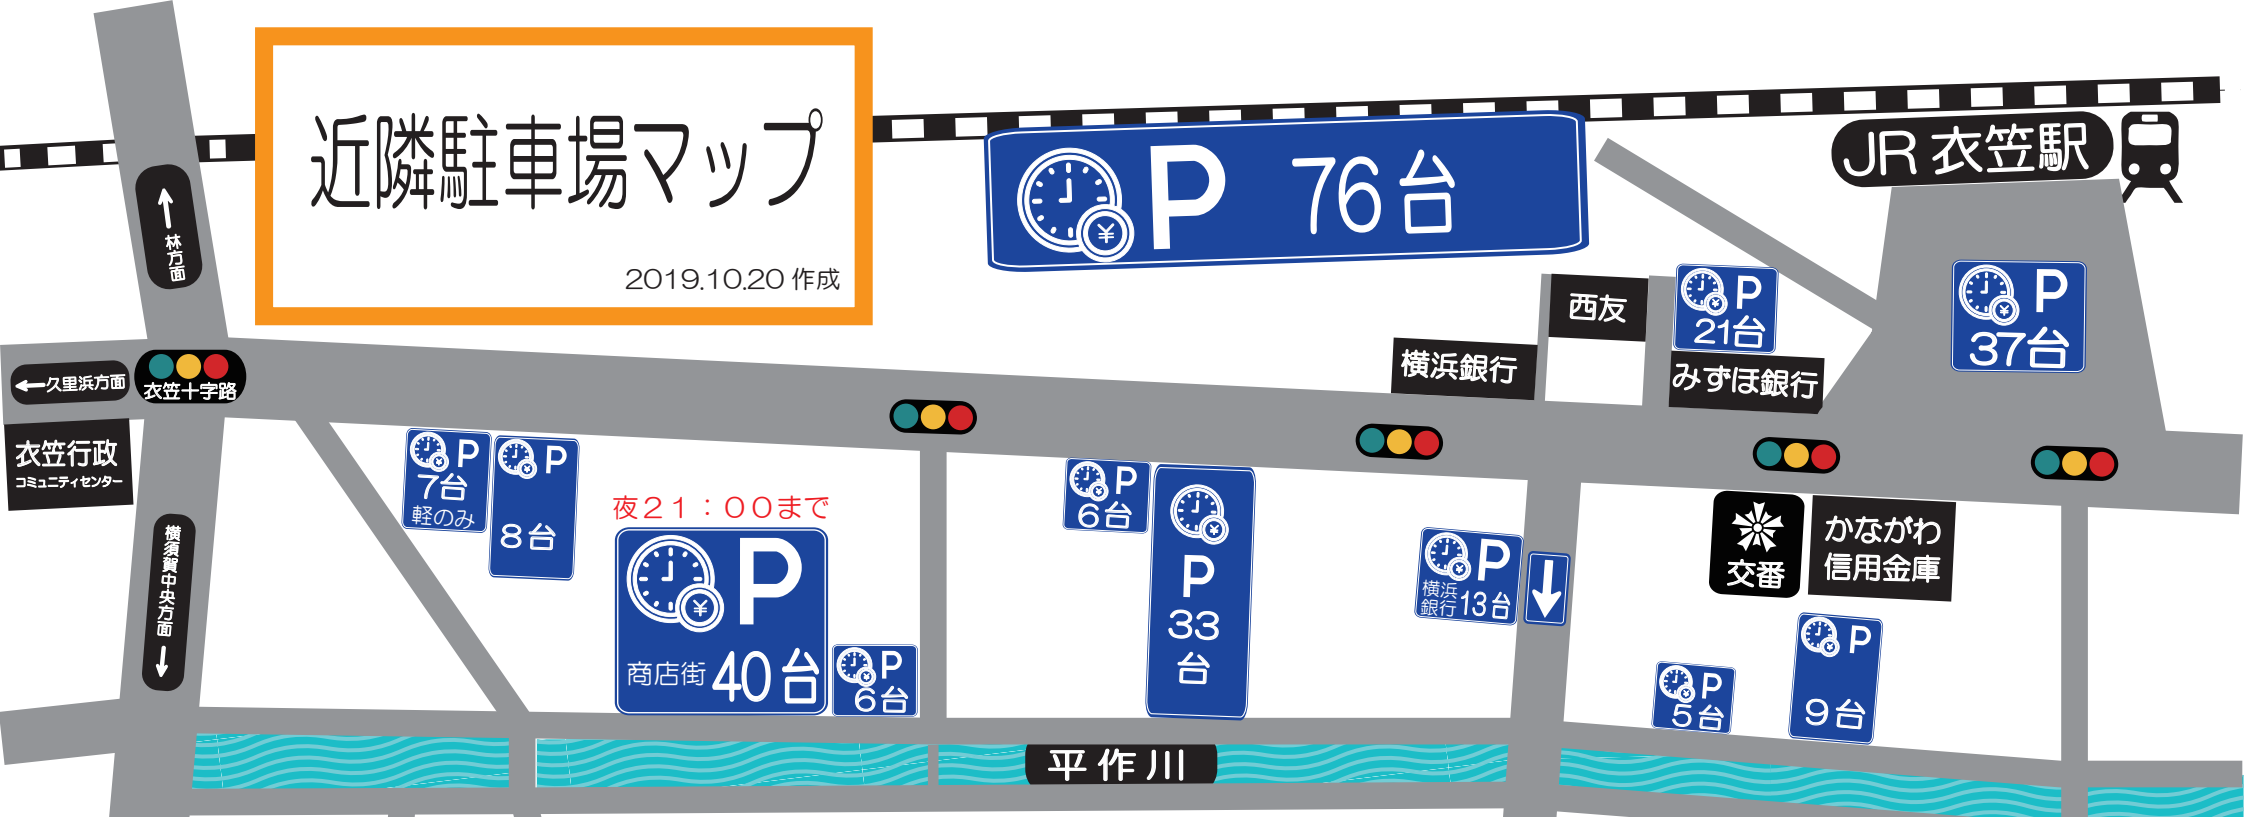

# 近隣駐車場マップ

2019.10.20 作成

P 76台

JR 衣笠駅

横須賀市はまゆう会館  
横須賀市衣笠栄町 1-47  
電話：046-852-1166