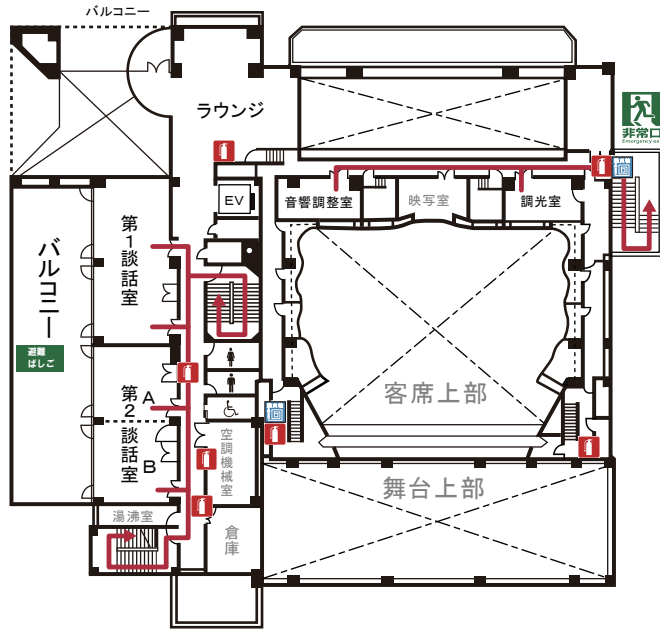

横須賀市はまゆう会館 避難経路図

-  避難口誘導経路
-  屋内消火栓
-  消火器
-  スプリンクラー制御弁

2階

B1

1階

B2