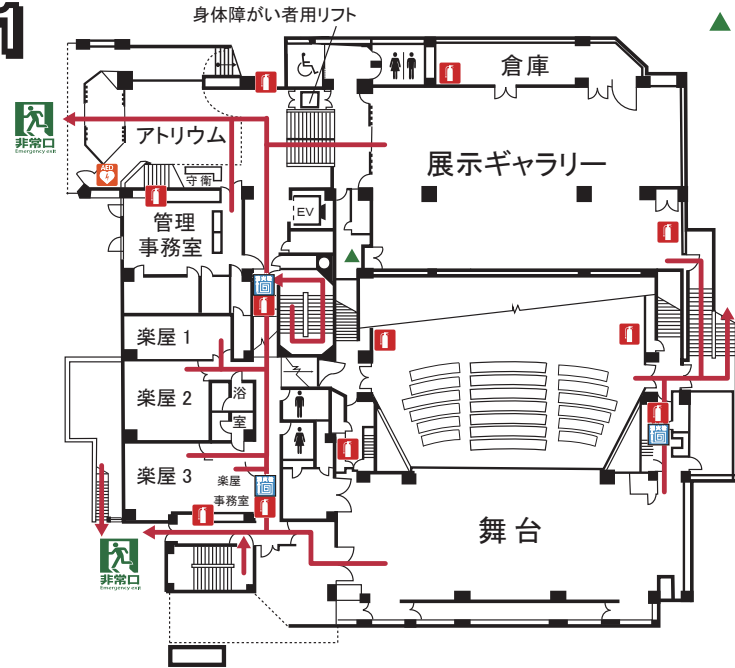

横須賀市はまゆう会館 避難経路図

-  避難口誘導経路
-  屋内消火栓
-  消火器
-  スプリンクラー制御弁

2階

B1

1階

B2