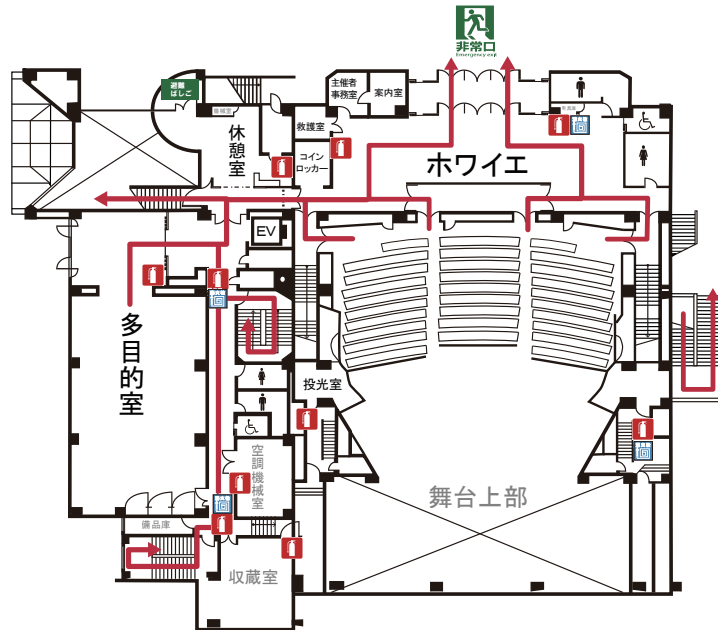

横須賀市はまゆう会館 避難経路図

-  避難口誘導経路
-  屋内消火栓
-  消火器
-  スプリンクラー制御弁

2階

B1

1階

B2